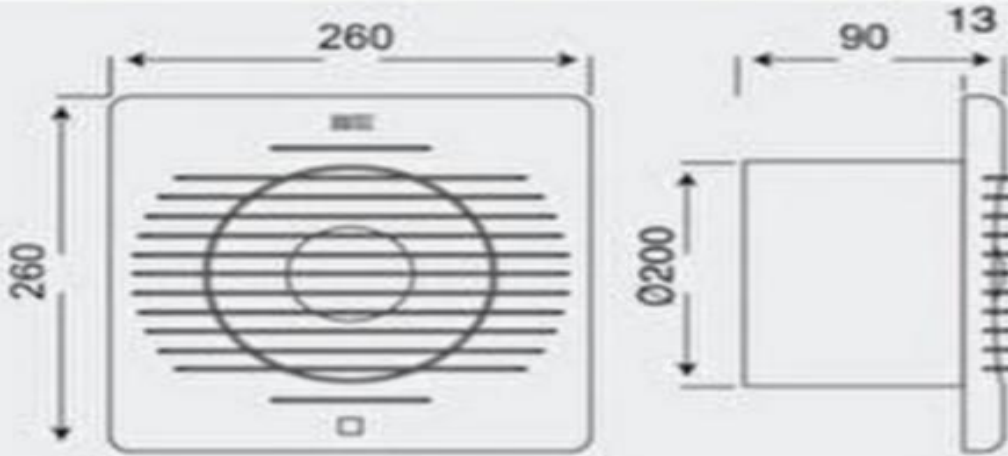

Çalışma Gerilimi

220-240V / 50-60Hz

Hava Akımı

200m³/h

Hız

1000 rpm

Güç

40W